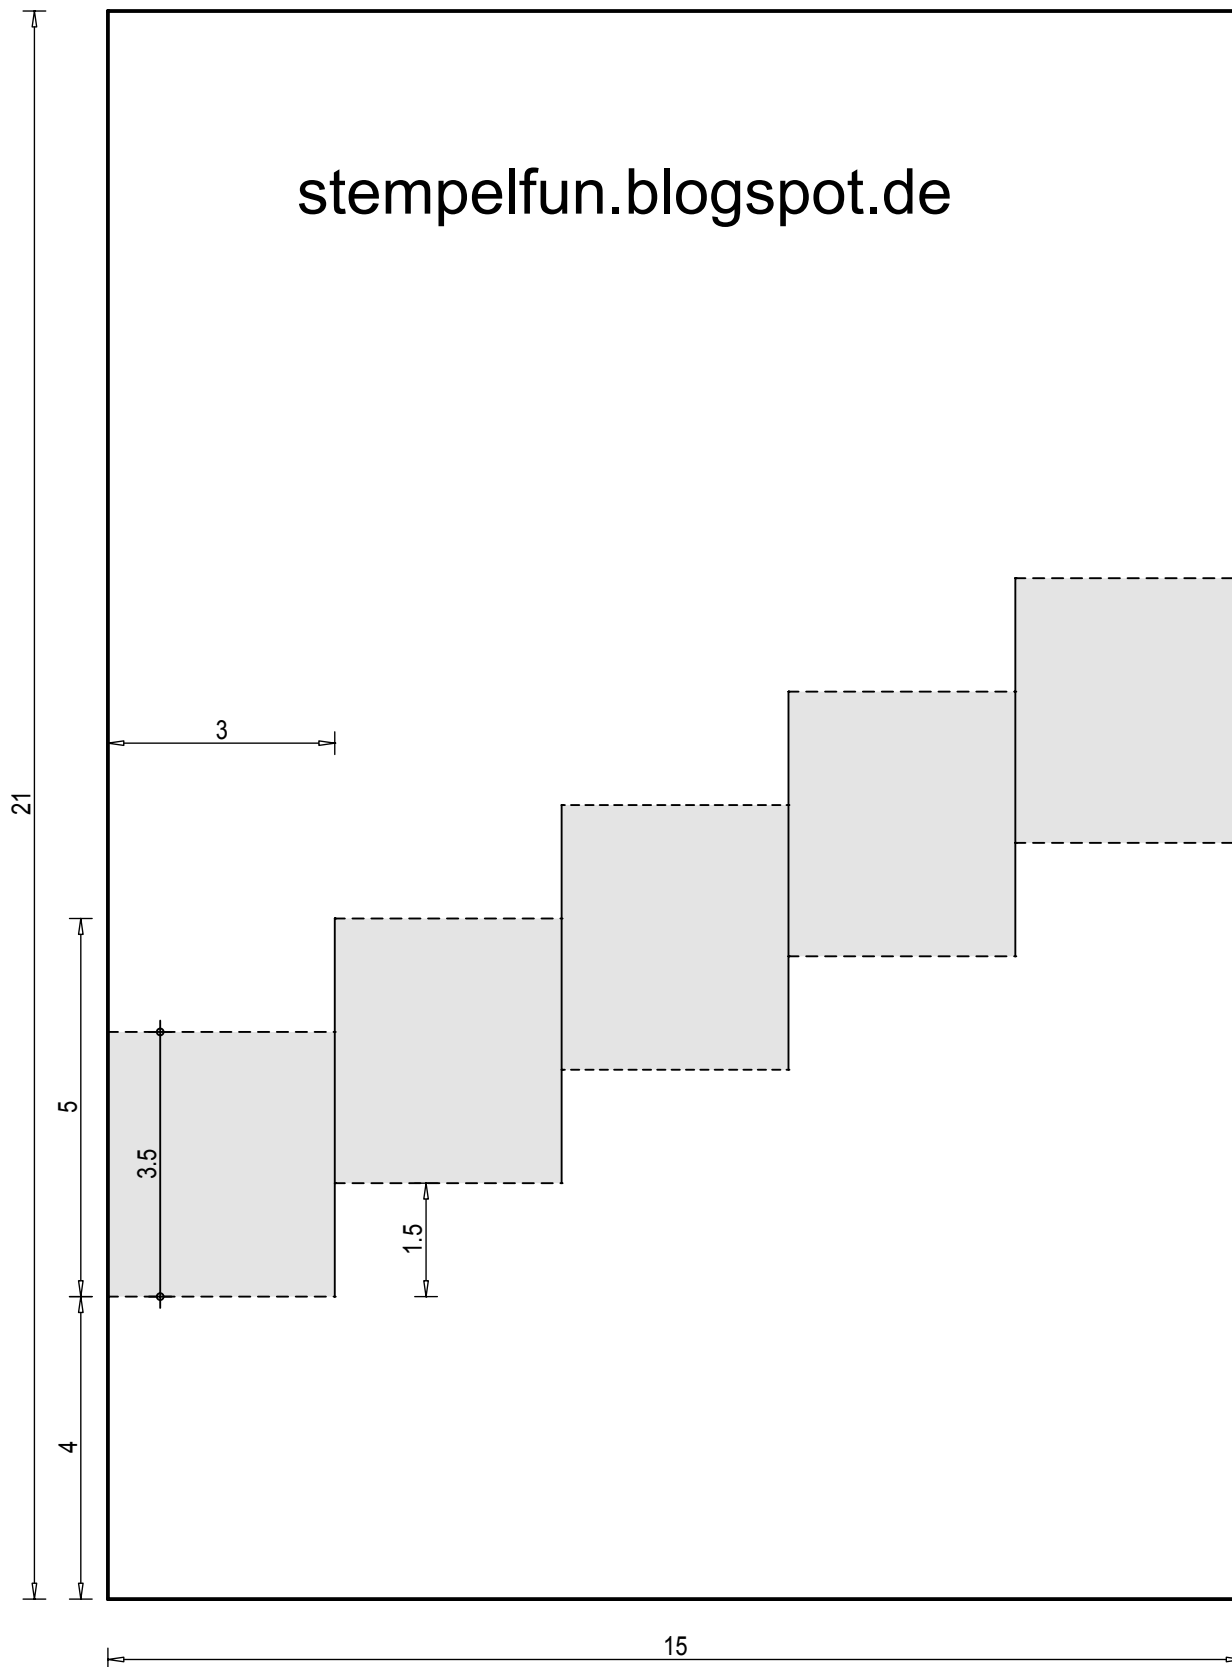

# Treppenkarte Fertigmaß: 13,5 x 15cm

## Material:

Grundkarte : Karton 15X21 cm

Deko : Designerpapier 14,5x17 cm

Stanzteile z.B. 'kleiner Schmetterling'

----- falzen  
———— schneiden